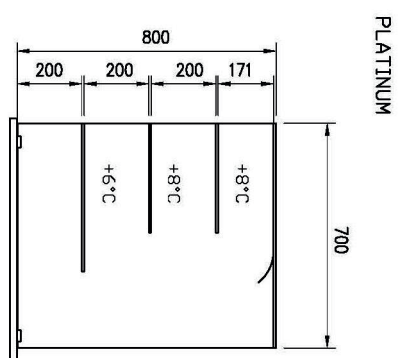

<b>Sap kód</b>	00012078	<b>Napájení</b>	230 V / 1N - 50 Hz
<b>Šířka netto [mm]</b>	1494	<b>Počet GN / EN zařízení</b>	4
<b>Hloubka netto [mm]</b>	760	<b>Velikost GN / EN zařízení [mm]</b>	GN 1/1
<b>Výška netto [mm]</b>	1210	<b>Hloubka GN zařízení [mm]</b>	200
<b>Hmotnost netto [kg]</b>	146.00	<b>Minimální teplota zařízení [°C]</b>	4
<b>Příkon elektrický [kW]</b>	0.494	<b>Maximální teplota zařízení [°C]</b>	8

## Vitrína chladicí GN 4-1/1 drop-in, otevírání do stran

<b>Model</b>	<b>Sap kód</b>	00012078
SL PLATINUM+ 4 DS	<b>Skupina artiklů</b>	Bufety a vitríny

A= ELECTRICAL CONNECTION  
 D= WATER DISCHARGE Ø16  
 E= GAS CONNECTION Ø8 Ø10  
 F= WATER BOX

GN	L1	L2	HOLE
4/1	1494	744	1460x726
5/1	1819	744	1785x726
6/1	2144	1069	2110x726

**3. Hloubka netto [mm]:**

760

**4. Výška netto [mm]:**

1210

**5. Hmotnost netto [kg]:**

146.00

**6. Šířka brutto [mm]:**

1558