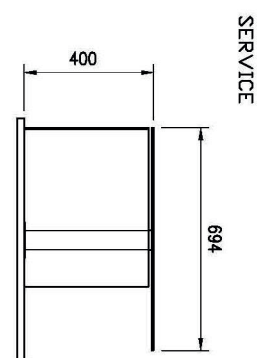

<b>Sap kód</b>	00012078	<b>Napájení</b>	230 V / 1N - 50 Hz
<b>Šířka netto [mm]</b>	1494	<b>Počet GN / EN zařízení</b>	4
<b>Hloubka netto [mm]</b>	760	<b>Velikost GN / EN zařízení [mm]</b>	GN 1/1
<b>Výška netto [mm]</b>	1210	<b>Hloubka GN zařízení [mm]</b>	200
<b>Hmotnost netto [kg]</b>	146.00	<b>Minimální teplota zařízení [°C]</b>	4
<b>Příkon elektrický [kW]</b>	0.494	<b>Maximální teplota zařízení [°C]</b>	8

## Vitrína chladicí GN 4-1/1 drop-in, otevírání do stran

<b>Model</b>	<b>Sap kód</b>	00012078
SL PLATINUM+ 4 DS	<b>Skupina artiklů</b>	Bufety a vitríny

A= ELECTRICAL CONNECTION  
 D= WATER DISCHARGE Ø16  
 E= GAS CONNECTION Ø8 Ø10  
 F= WATER BOX

GN	L1	L2	HOLE
4/1	1494	744	1460x726
5/1	1819	744	1785x726
6/1	2144	1069	2110x726

**3. Hloubka netto [mm]:**

760

**4. Výška netto [mm]:**

1210

**5. Hmotnost netto [kg]:**

146.00

**6. Šířka brutto [mm]:**

1558