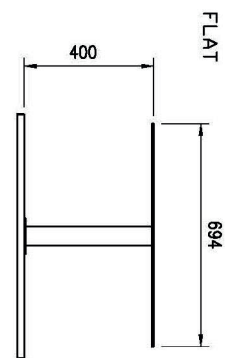

<b>Sap kód</b>	00012078	<b>Napájení</b>	230 V / 1N - 50 Hz
<b>Šířka netto [mm]</b>	1494	<b>Počet GN / EN zařízení</b>	4
<b>Hloubka netto [mm]</b>	760	<b>Velikost GN / EN zařízení [mm]</b>	GN 1/1
<b>Výška netto [mm]</b>	1210	<b>Hloubka GN zařízení [mm]</b>	200
<b>Hmotnost netto [kg]</b>	146.00	<b>Minimální teplota zařízení [°C]</b>	4
<b>Příkon elektrický [kW]</b>	0.494	<b>Maximální teplota zařízení [°C]</b>	8

## Vitrína chladicí GN 4-1/1 drop-in, otevírání do stran

<b>Model</b>	<b>Sap kód</b>	00012078
SL PLATINUM+ 4 DS	<b>Skupina artiklů</b>	Bufety a vitríny

A= ELECTRICAL CONNECTION  
 D= WATER DISCHARGE Ø16  
 E= GAS CONNECTION Ø8 Ø10  
 F= WATER BOX

GN	L1	L2	HOLE
4/1	1494	744	1460x726
5/1	1819	744	1785x726
6/1	2144	1069	2110x726

**3. Hloubka netto [mm]:**

760

**4. Výška netto [mm]:**

1210

**5. Hmotnost netto [kg]:**

146.00

**6. Šířka brutto [mm]:**

1558