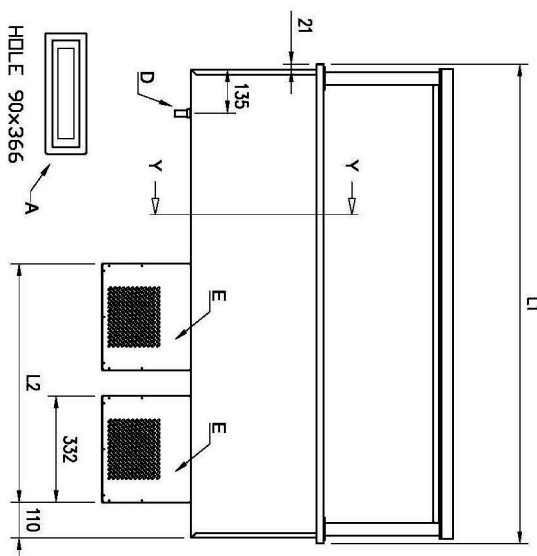

## Vitrína chladicí GN 4-1/1 drop-in, otevírání do stran

<b>Model</b>	<b>Sap kód</b>	00012078
SL PLATINUM+ 4 DS	<b>Skupina artiklů</b>	Bufety a vitríny

- Typ bufetu: PLATINUM - dynamicky chlazená vitrina
- Typ vlastností zařízení: Chlazené
- Počet GN / EN zařízení: 4
- Velikost GN / EN zařízení [mm]: GN 1/1
- Hloubka GN zařízení [mm]: 200
- Minimální teplota zařízení [°C]: 4
- Maximální teplota zařízení [°C]: 8
- Otevírání zařízení: Posuvné do stran

<b>Sap kód</b>	00012078	<b>Napájení</b>	230 V / 1N - 50 Hz
<b>Šířka netto [mm]</b>	1494	<b>Počet GN / EN zařízení</b>	4
<b>Hloubka netto [mm]</b>	760	<b>Velikost GN / EN zařízení [mm]</b>	GN 1/1
<b>Výška netto [mm]</b>	1210	<b>Hloubka GN zařízení [mm]</b>	200
<b>Hmotnost netto [kg]</b>	146.00	<b>Minimální teplota zařízení [°C]</b>	4
<b>Příkon elektrický [kW]</b>	0.494	<b>Maximální teplota zařízení [°C]</b>	8

## Vitrína chladicí GN 4-1/1 drop-in, otevírání do stran

<b>Model</b>	<b>Sap kód</b>	00012078
SL PLATINUM+ 4 DS	<b>Skupina artiklů</b>	Bufety a vitríny

A= ELECTRICAL CONNECTION  
 D= WATER DISCHARGE Ø16  
 E= GAS CONNECTION Ø8 Ø10  
 F= WATER BOX