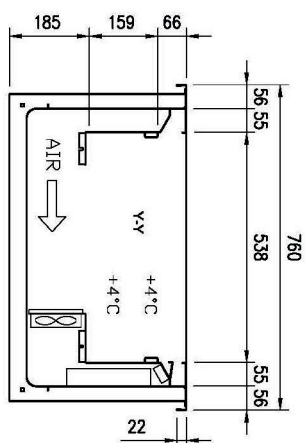

<b>Sap kód</b>	00012078	<b>Napájení</b>	230 V / 1N - 50 Hz
<b>Šířka netto [mm]</b>	1494	<b>Počet GN / EN zařízení</b>	4
<b>Hloubka netto [mm]</b>	760	<b>Velikost GN / EN zařízení [mm]</b>	GN 1/1
<b>Výška netto [mm]</b>	1210	<b>Hloubka GN zařízení [mm]</b>	200
<b>Hmotnost netto [kg]</b>	146.00	<b>Minimální teplota zařízení [°C]</b>	4
<b>Příkon elektrický [kW]</b>	0.494	<b>Maximální teplota zařízení [°C]</b>	8

GN	L1	L2	HOLE
4/1	1494	744	1460x726
5/1	1819	744	1785x726
6/1	2144	1069	2110x726

**3. Hloubka netto [mm]:**

760

**4. Výška netto [mm]:**

1210

**5. Hmotnost netto [kg]:**

146.00

**6. Šířka brutto [mm]:**

1558

**7. Hloubka brutto [mm]:**

860

**8. Výška brutto [mm]:**

1830

**9. Hmotnost brutto [kg]:**

231.30

**10. Typ spotřebiče:**

Elektrické zařízení