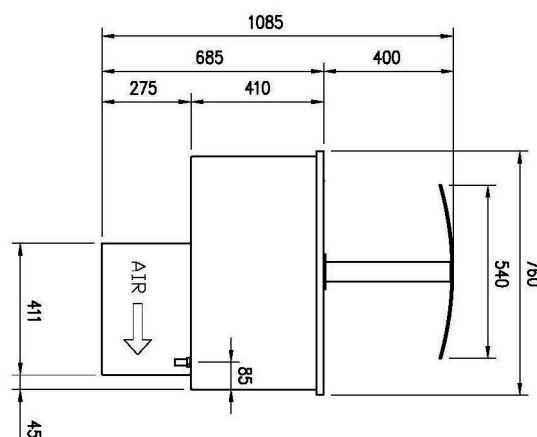

<b>Sap kód</b>	00012078	<b>Napájení</b>	230 V / 1N - 50 Hz
<b>Šířka netto [mm]</b>	1494	<b>Počet GN / EN zařízení</b>	4
<b>Hloubka netto [mm]</b>	760	<b>Velikost GN / EN zařízení [mm]</b>	GN 1/1
<b>Výška netto [mm]</b>	1210	<b>Hloubka GN zařízení [mm]</b>	200
<b>Hmotnost netto [kg]</b>	146.00	<b>Minimální teplota zařízení [°C]</b>	4
<b>Příkon elektrický [kW]</b>	0.494	<b>Maximální teplota zařízení [°C]</b>	8

GN	L1	L2	HOLE
4/1	1494	744	1460x726
5/1	1819	744	1785x726
6/1	2144	1069	2110x726

**3. Hloubka netto [mm]:**

760

**4. Výška netto [mm]:**

1210

**5. Hmotnost netto [kg]:**

146.00

**6. Šířka brutto [mm]:**

1558

**7. Hloubka brutto [mm]:**

860

**8. Výška brutto [mm]:**

1830

**9. Hmotnost brutto [kg]:**

231.30

**10. Typ spotřebiče:**

Elektrické zařízení